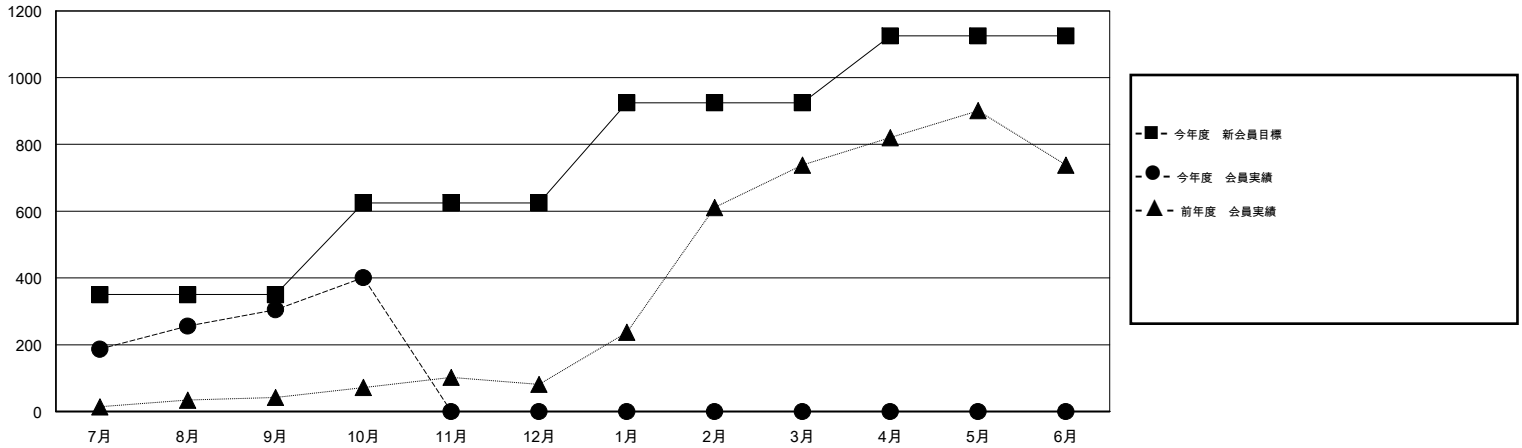

MONTHLY MEMBERSHIP PROGRESS REPORT

District 335 B

Results as of: 10/31/2014

GMT: Chikao Suzuki

地域 JAPAN

GMT会則地域 5-Jap

クラブ				
結果 : 2014-2015				
四半期	新クラブ目標	新クラブ	解散クラブ	純増 / 減
7月/8月/9月	0	0	0	0
10月/11月/12月	1	0	0	0
1月/2月/3月	0	0	0	0
4月/5月/6月	0	0	0	0

名				
結果 : 2014-2015				
四半期	新会員目標	チャーターメン バー / 新会員	退会者	純増 / 減
7月/8月/9月	350	376	71	305
10月/11月/12月	275	119	23	96
1月/2月/3月	300	0	0	0
4月/5月/6月	200	0	0	0

新クラブ目標及び実績累計

会員目標及び実績累計

解散クラブ: 0	118 CLUBS OF 175 一名以上の新会員を登録	男女別 男性 4,960 (75.56%) 女性 1,604 (24.44%)
退会者 物故会員 17 クラブ解散 0 その他 77 合計 94	健康診断データはこちら	家族会員 2,277 世帯主 1,038 世帯主以外 1,239