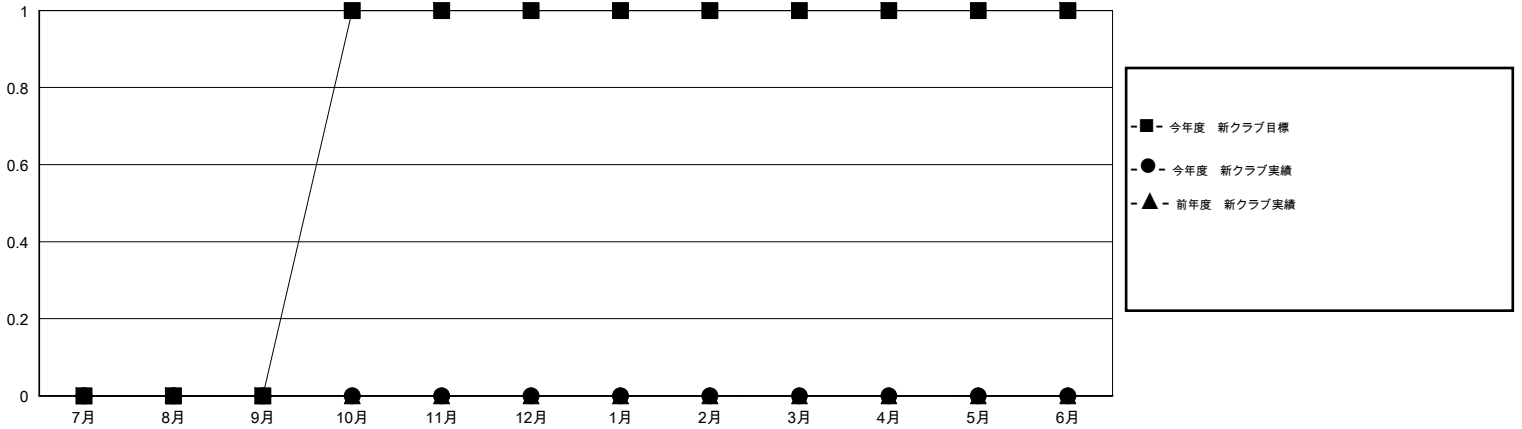

MONTHLY MEMBERSHIP PROGRESS REPORT

District 335 B

Results as of: 10/31/2014

GMT: Chikao Suzuki

地域 JAPAN

GMT会則地域 5-Jap

クラブ				
結果 : 2014-2015				
四半期	新クラブ目標	新クラブ	解散クラブ	純増 / 減
7月/8月/9月	0	0	0	0
10月/11月/12月	1	0	0	0
1月/2月/3月	0	0	0	0
4月/5月/6月	0	0	0	0

名				
結果 : 2014-2015				
四半期	新会員目標	チャーターメン バー / 新会員	退会者	純増 / 減
7月/8月/9月	350	376	71	305
10月/11月/12月	275	119	23	96
1月/2月/3月	300	0	0	0
4月/5月/6月	200	0	0	0

新クラブ目標及び実績累計